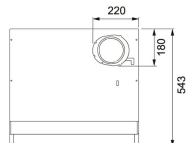

Vit | 300.0600.537

FAMILJ : **Fläktar** | SERIE : **Spirit** | INSTALLATIONSTYP : **Skåpmonterad** | PRODUKTGRUPP : **Alliance** | MODELL : **1243B-10S**
60cm | FÄRG/MATERIAL : **Vit** | PRODUKTGRUPP : **Safety System** | VENTILATIONSTEKNIK : **Lägenhet -10**

FÖRESLAGNA PRODUKTER

300.0600.464

300.0600.462

300.0600.465

300.0600.368